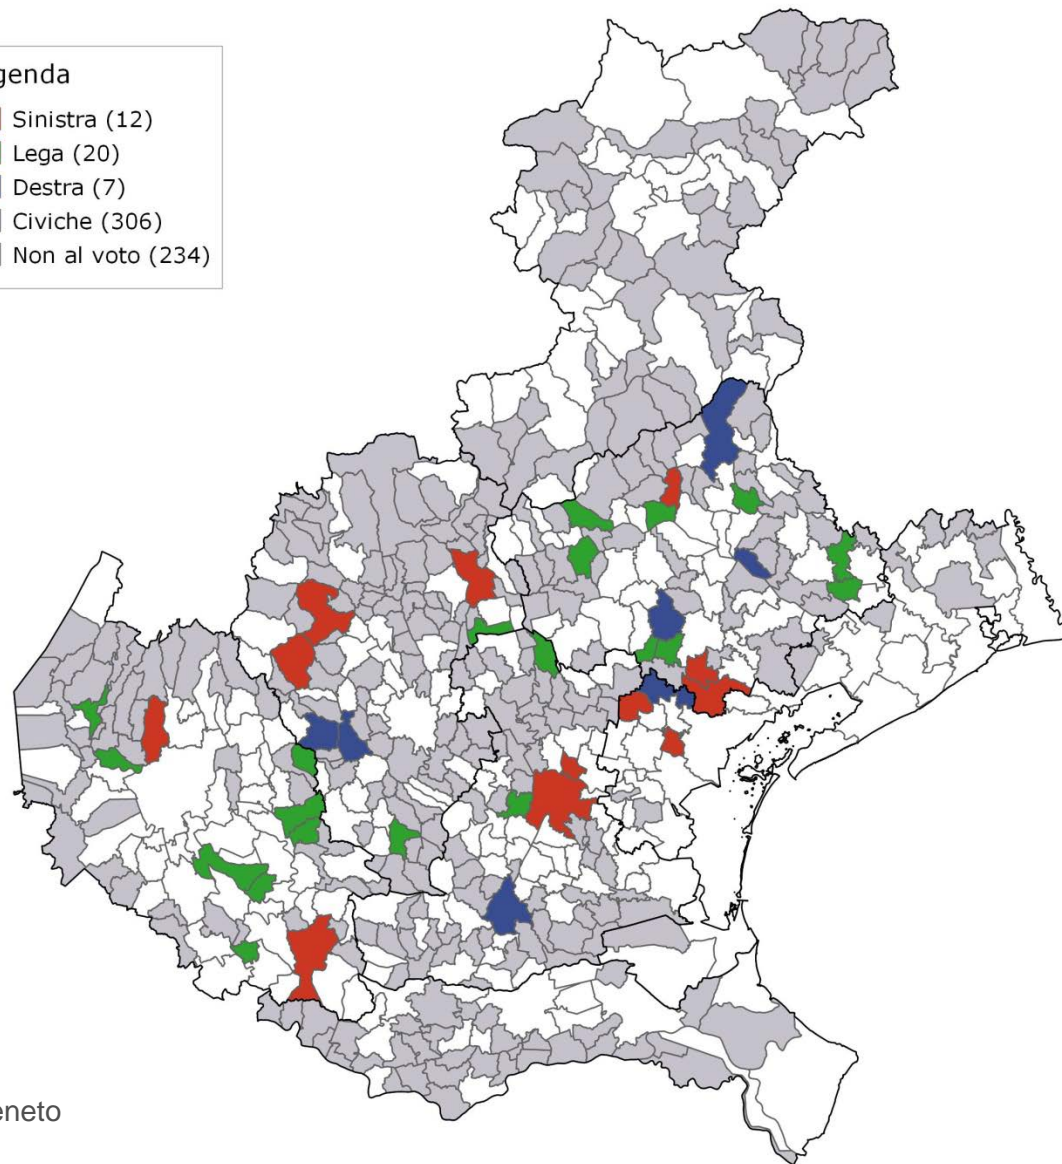

## Mappatura del partito che ha ottenuto il maggior numero di voti alle europee 2014

## Comuni in cui il partito che ha ottenuto il maggior numero di voti alle europee 2014 è diverso dal Pd

Lista	Provincia	Comune
Movimento 5 Stelle	Padova	Barbona
Movimento 5 Stelle	Padova	Granze
Movimento 5 Stelle	Vicenza	Gambugliano
Forza Italia	Padova	Villa del Conte
Forza Italia	Verona	Garda
Ncd - Udc	Vicenza	Montecchio Precalcino
Svp	Belluno	Colle Santa Lucia
Svp	Belluno	Comelico Superiore
Svp	Belluno	Livinallongo del Col di Lana
Pd e Svp alla pari	Belluno	Rocca Pietore

Lista	Provincia	Comune
Lega Nord	Verona	San Mauro di Saline
Lega Nord	Verona	San Zeno di Montagna
Lega Nord	Verona	Sanguinetto
Lega Nord	Verona	Sant'Anna d'Alfaedo
Lega Nord	Verona	Selva di Progno
Lega Nord	Verona	Velo Veronese
Lega Nord	Verona	Veronella
Lega Nord	Verona	Vestenanova
Lega Nord	Verona	Zimella
Lega Nord	Vicenza	Cartigliano
Lega Nord	Vicenza	Foza
Lega Nord	Vicenza	Nogarole Vicentino
Lega Nord	Vicenza	Pozzoleone
Lega Nord	Vicenza	San Pietro Mussolino
Lega Nord	Vicenza	Tezze sul Brenta
Lega Nord	Vicenza	Trissino
Lega Nord	Vicenza	Zovencedo

### Note:

1) L'indicazione del colore politico per i comuni al ballottaggio si riferisce alla coalizione in vantaggio dopo il primo turno.

2) Sono contrassegnati come «Lega» i comuni in cui la lista si presenta da sola o con altre liste civiche, mentre come «Destra» i comuni in cui si presenta anche la Lega Nord ma con altri partiti (Forza Italia, Ncd, ecc...)