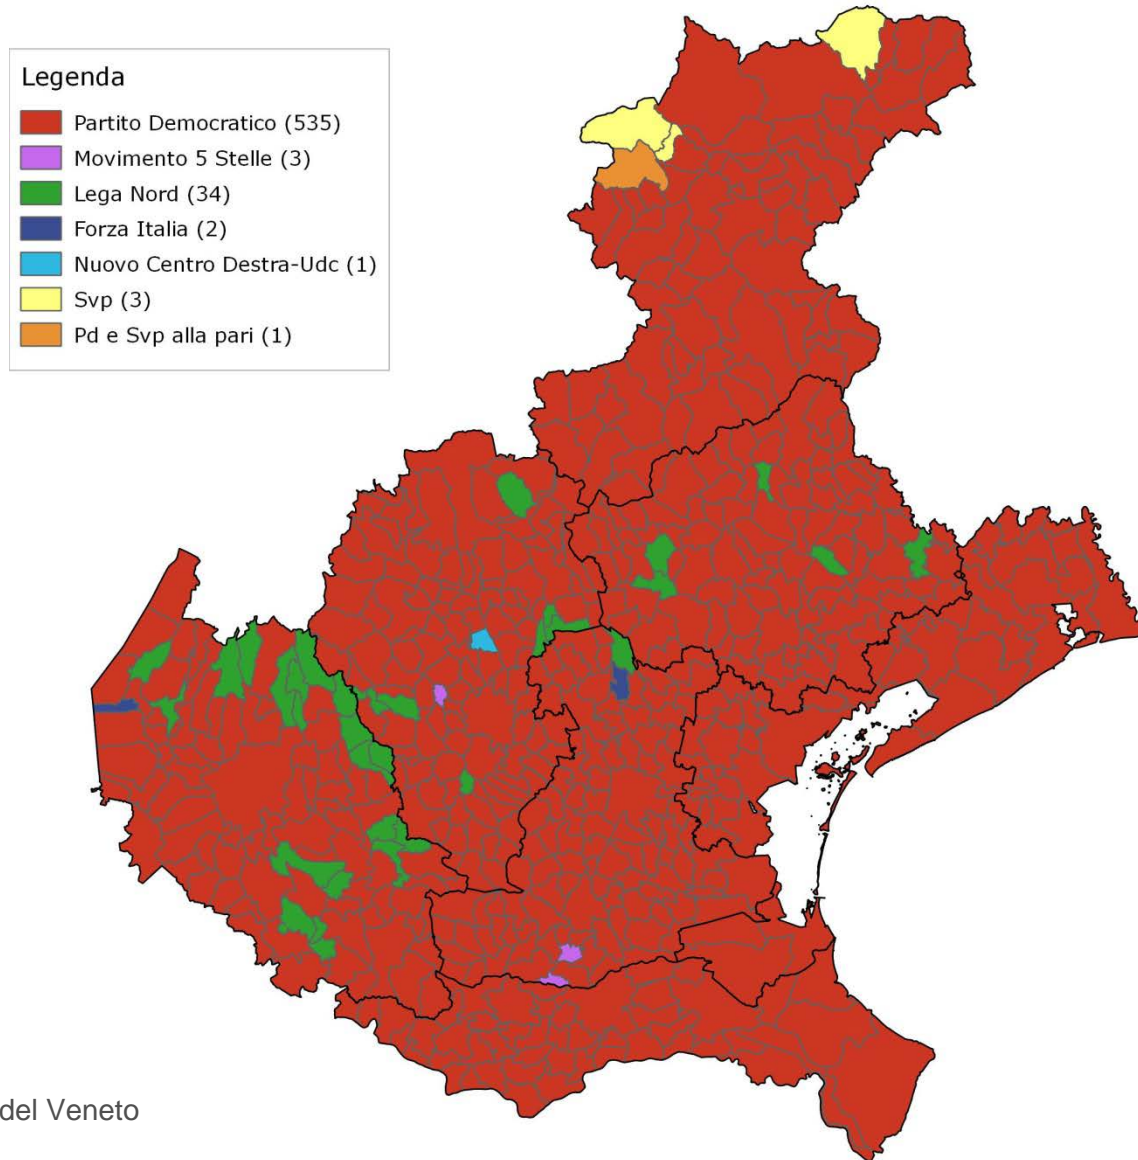

## IL VOTO IN VENETO ALLE EUROPEE E COMUNALI 2014

30 maggio 2014

## Mappatura del partito che ha ottenuto il maggior numero di voti alle europee 2014

## Comuni in cui il partito che ha ottenuto il maggior numero di voti alle europee 2014 è diverso dal Pd

Lista	Provincia	Comune
Movimento 5 Stelle	Padova	Barbona
Movimento 5 Stelle	Padova	Granze
Movimento 5 Stelle	Vicenza	Gambugliano
Forza Italia	Padova	Villa del Conte
Forza Italia	Verona	Garda
Ncd - Udc	Vicenza	Montecchio Precalcino
Svp	Belluno	Colle Santa Lucia
Svp	Belluno	Comelico Superiore
Svp	Belluno	Livinallongo del Col di Lana
Pd e Svp alla pari	Belluno	Rocca Pietore

Lista	Provincia	Comune
Lega Nord	Verona	San Mauro di Saline
Lega Nord	Verona	San Zeno di Montagna
Lega Nord	Verona	Sanguinetto
Lega Nord	Verona	Sant'Anna d'Alfaedo
Lega Nord	Verona	Selva di Progno
Lega Nord	Verona	Velo Veronese
Lega Nord	Verona	Veronella
Lega Nord	Verona	Vestenanova
Lega Nord	Verona	Zimella
Lega Nord	Vicenza	Cartigliano
Lega Nord	Vicenza	Foza
Lega Nord	Vicenza	Nogarole Vicentino
Lega Nord	Vicenza	Pozzoleone
Lega Nord	Vicenza	San Pietro Mussolino
Lega Nord	Vicenza	Tezze sul Brenta
Lega Nord	Vicenza	Trissino
Lega Nord	Vicenza	Zovencedo