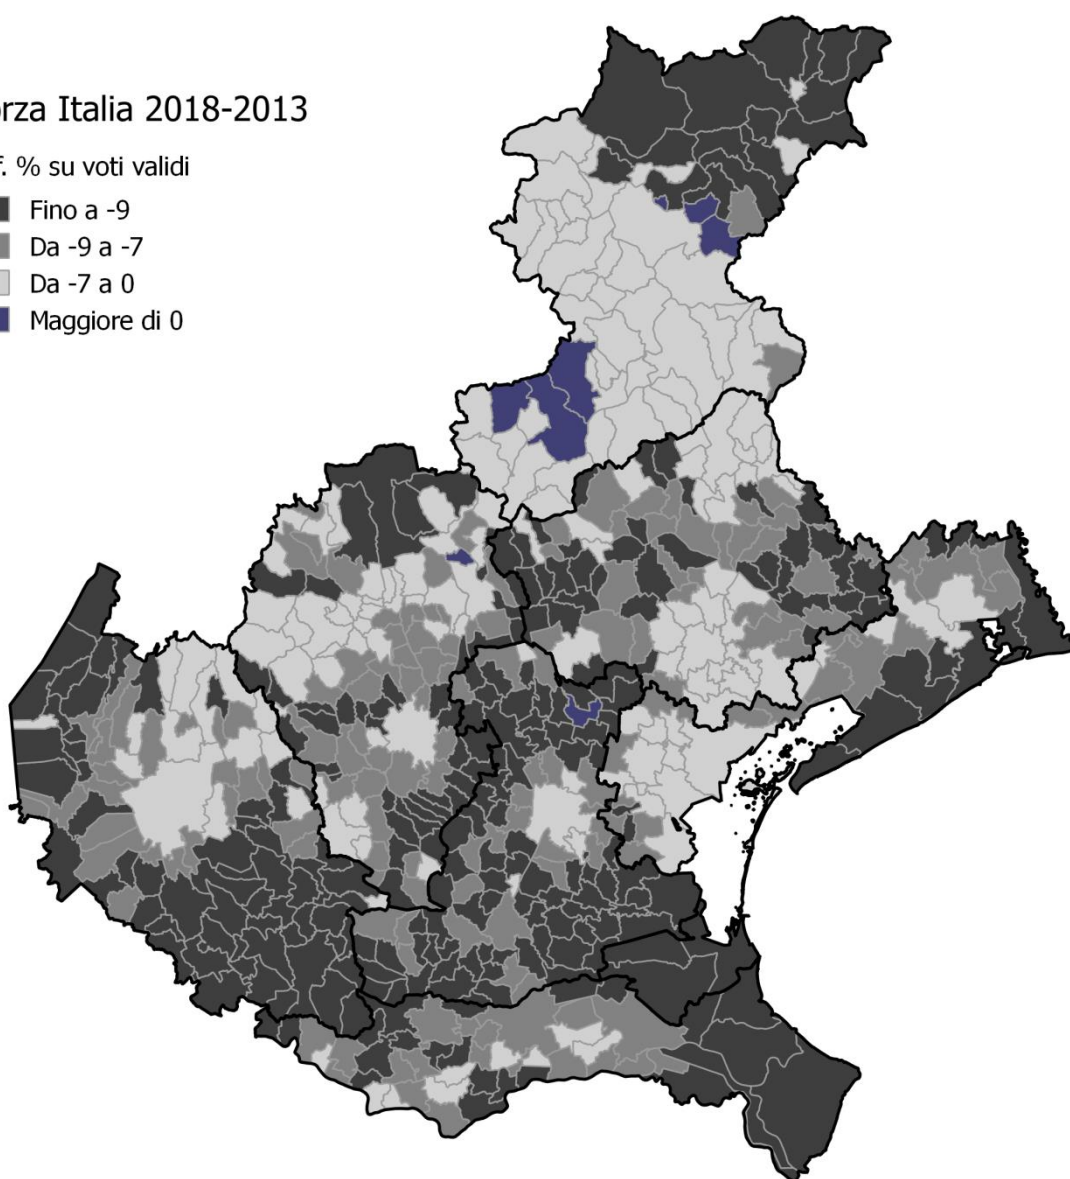

## CAMERA DEI DEPUTATI CONFRONTO ELEZIONI POLITICHE 2013-2018

### FORZA ITALIA

Figura 1. Veneto. Variazione dei voti a Forza Italia 2018-2013 per comune

#### Forza Italia 2018-2013

diff. % su voti validi

-  Fino a -9
-  Da -9 a -7
-  Da -7 a 0
-  Maggiore di 0

Nota: il confronto è con la lista Il Popolo della Libertà.