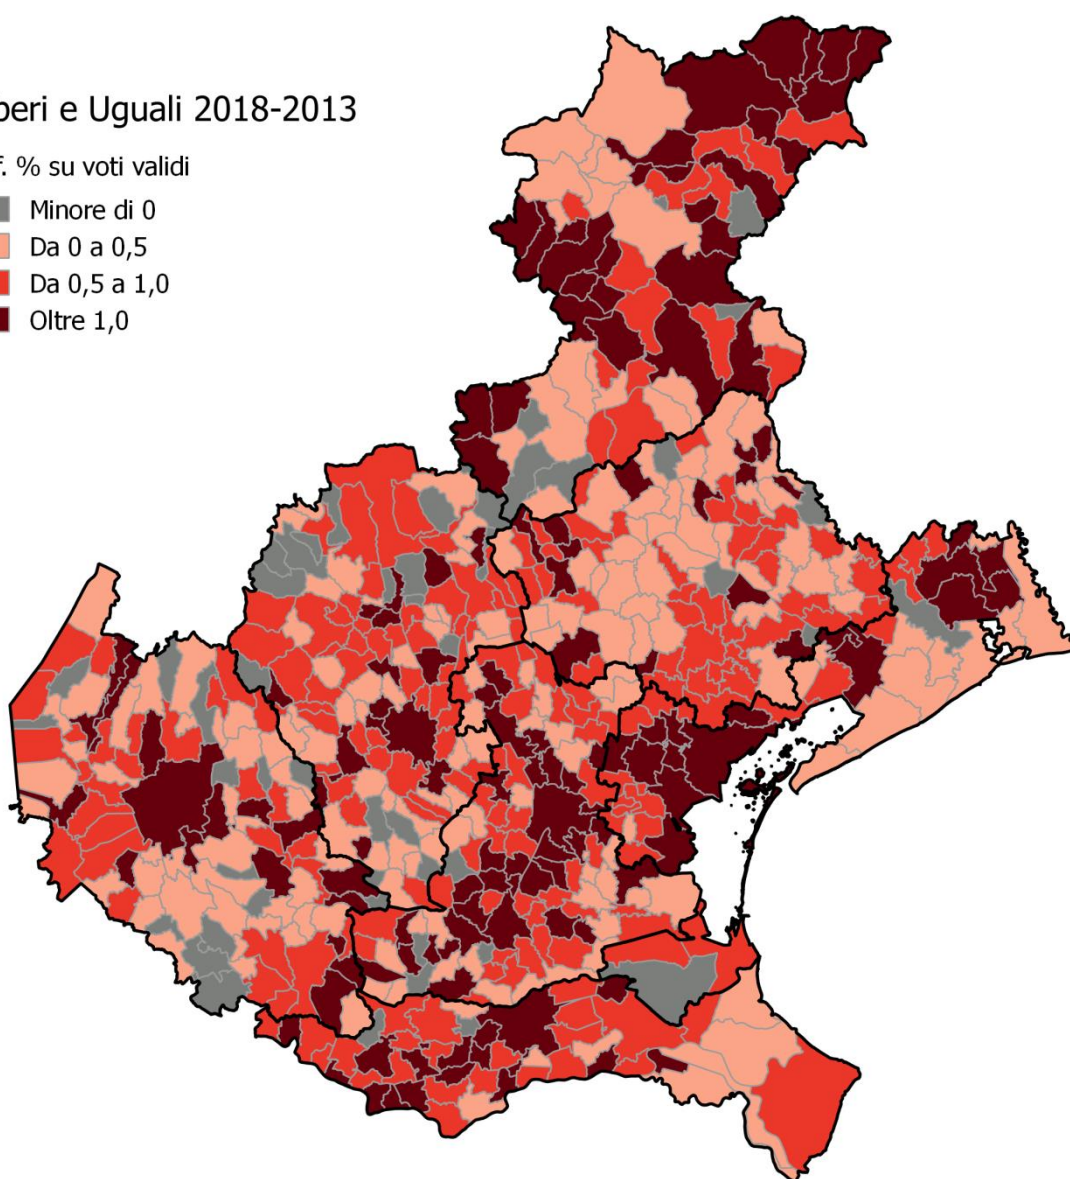

CAMERA DEI DEPUTATI CONFRONTO ELEZIONI POLITICHE 2013-2018

LIBERI E UGUALI

Figura 1. Veneto. Variazione dei voti a Liberi e Uguali 2018-2013 per comune

Liberi e Uguali 2018-2013

diff. % su voti validi

-  Minore di 0
-  Da 0 a 0,5
-  Da 0,5 a 1,0
-  Oltre 1,0

Nota: il confronto è con la lista Sinistra Ecologia Libertà.