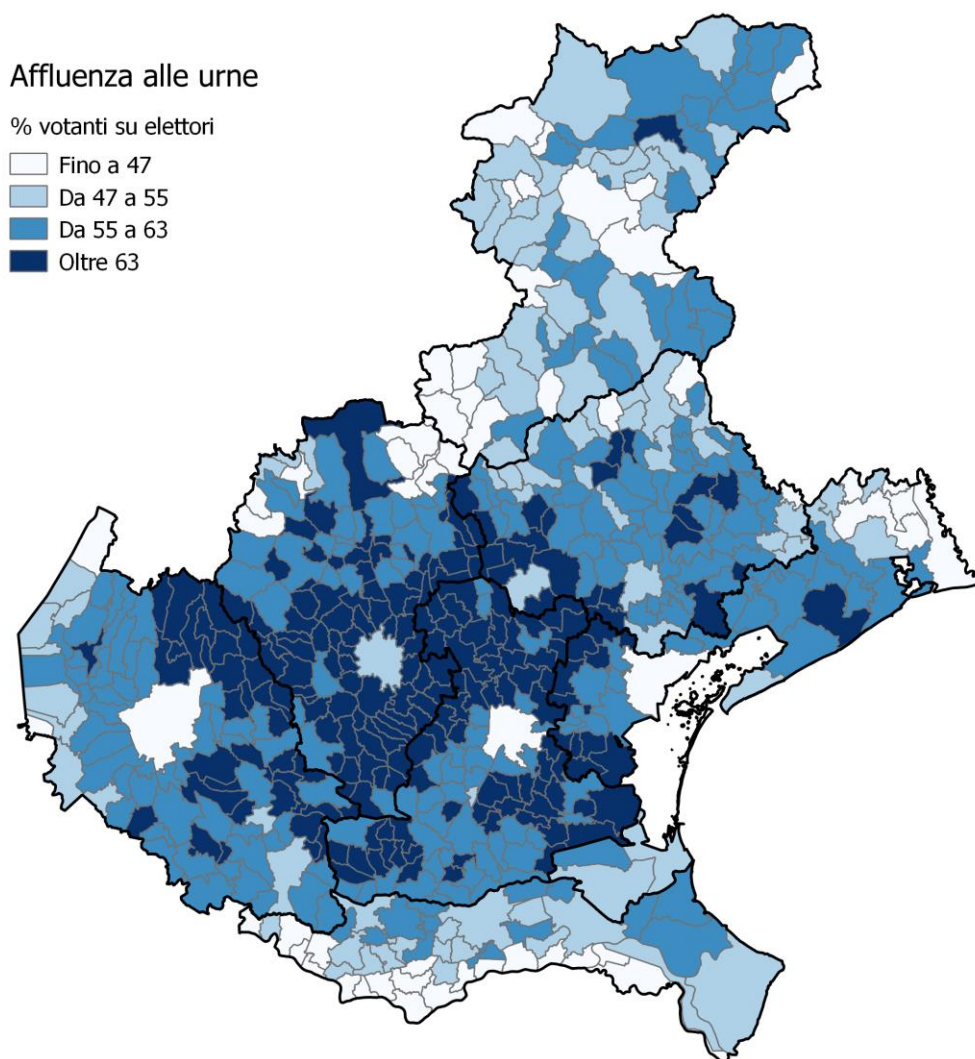

## AFFLUENZA ALLE URNE

### Aggiornamento alla chiusura dei seggi

Figura 1. Mappa dell'affluenza alle urne nei comuni veneti alla chiusura dei seggi<sup>1</sup>

<sup>1</sup> I dati sono riferiti ai residenti in Veneto più i residenti all'estero (AIRE).