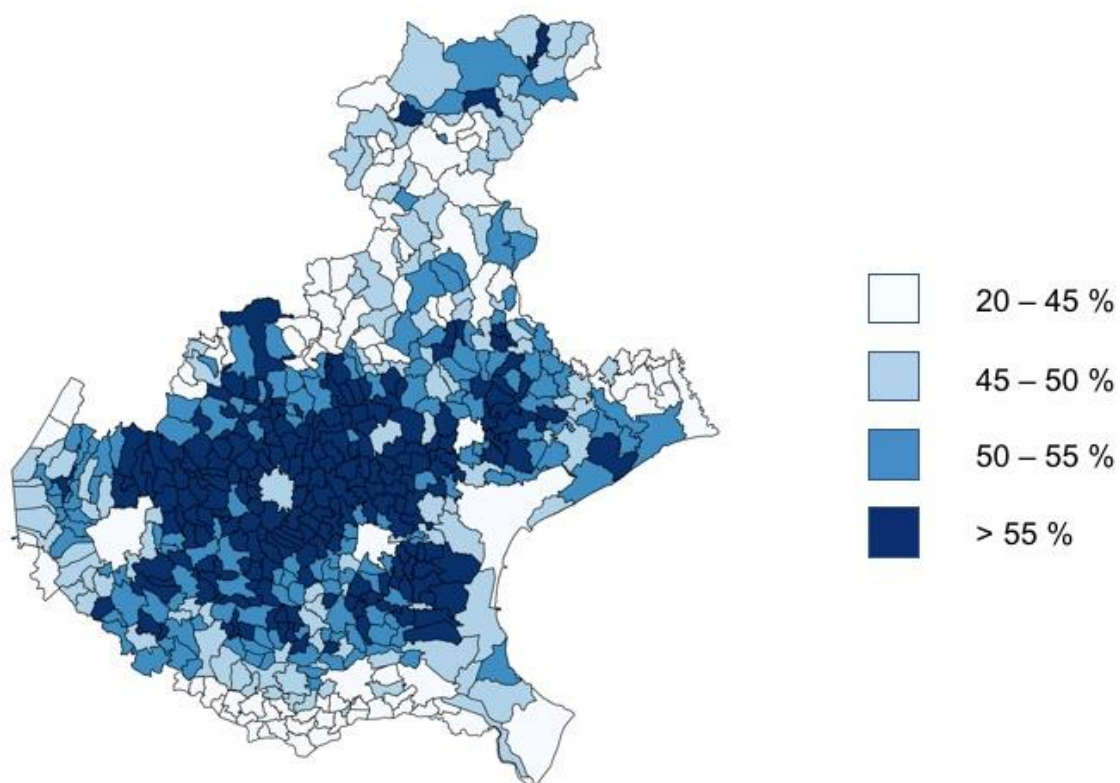

AFFLUENZA ALLE URNE Aggiornamento alle ore 19

Figura 1. Mappa dell'affluenza alle urne nei comuni veneti alle ore 19¹

¹ I dati sono riferiti ai residenti in Veneto più i residenti all'estero (AIRE).