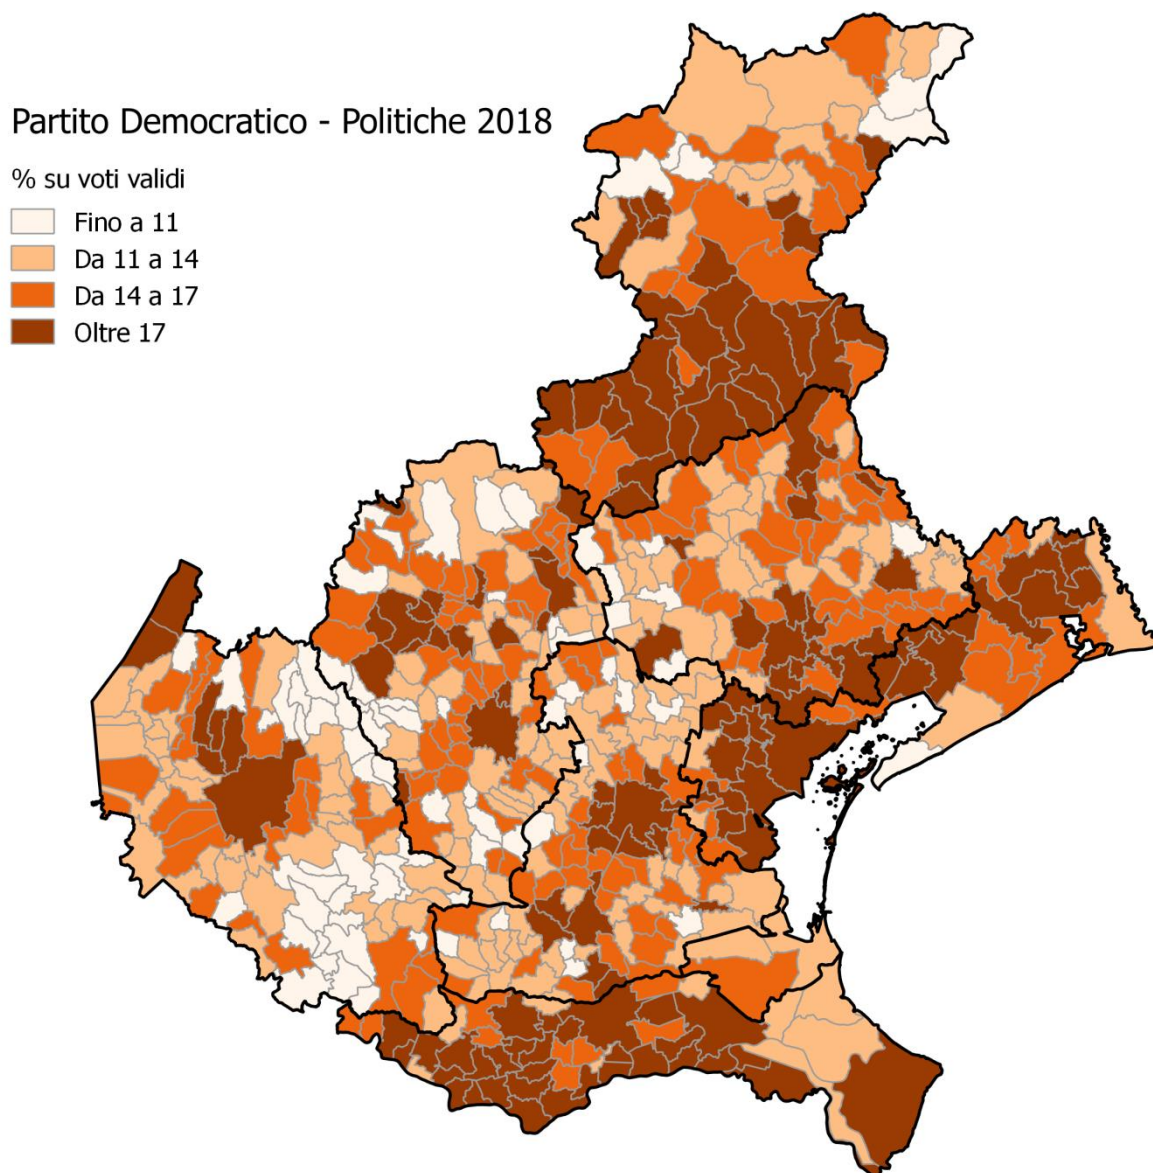

RISULTATI DEL VOTO ALLE POLITICHE 2018

PARTITO DEMOCRATICO

Figura 1. Veneto. Voti (% su validi) al Partito Democratico alle elezioni politiche 2018 per comune

Nota: il dato utilizzato è quello del voto per la Camera dei Deputati.