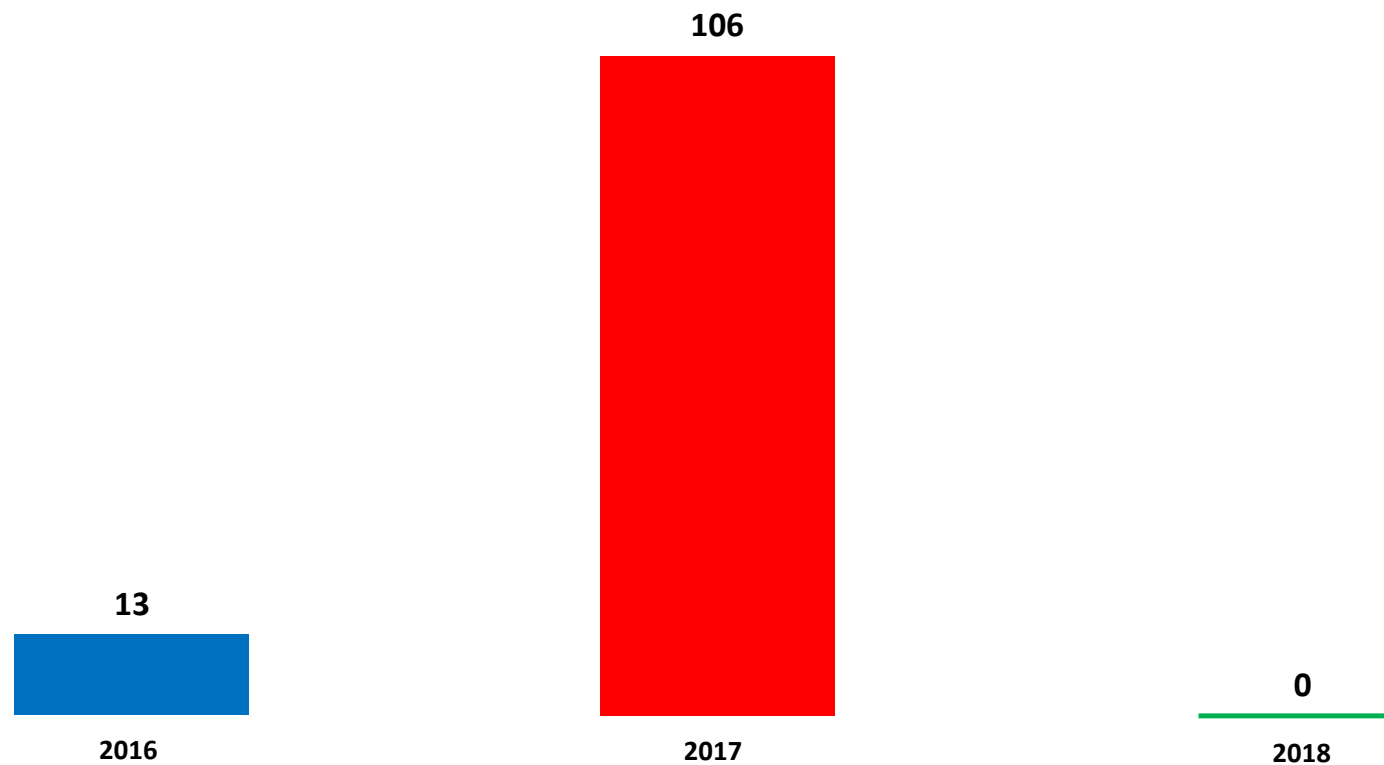

Il grafico illustra la situazione relativa al numero dei migranti sbarcati a decorrere dal 1 gennaio 2018 fino al 3 gennaio 2018* comparati con i dati riferiti allo stesso periodo degli anni 2016 e 2017

*I dati si riferiscono agli eventi di sbarco rilevati entro le ore 8:00 del giorno di riferimento

Fonte: Dipartimento della Pubblica sicurezza

Migranti sbarcati - confronto corrispondente periodo anno precedente

*Fonte: Dipartimento della Pubblica sicurezza

Comparazione migranti sbarcati negli anni 2016/2017/2018

2016: 181.436

2017: 119.369

2018: 0 (dato al 3 gennaio 2018)

*Fonte: Dipartimento della Pubblica sicurezza

Porti maggiormente interessati dagli sbarchi dal 01/01/2017 al 03/01/2018

*Fonte: Dipartimento della Pubblica sicurezza

Nazionalità dichiarate al momento dello sbarco anno 2017 (aggiornato al 31/12/2017)	
Nigeria	18.158
Guinea	9.701
Costa d'Avorio	9.507
Bangladesh	9.009
Mali	7.118
Eritrea	7.052
Sudan	6.221
Tunisia	6.151
Marocco	6.003
Senegal	6.000
<i>altre*</i>	34.449
Totale	119.369