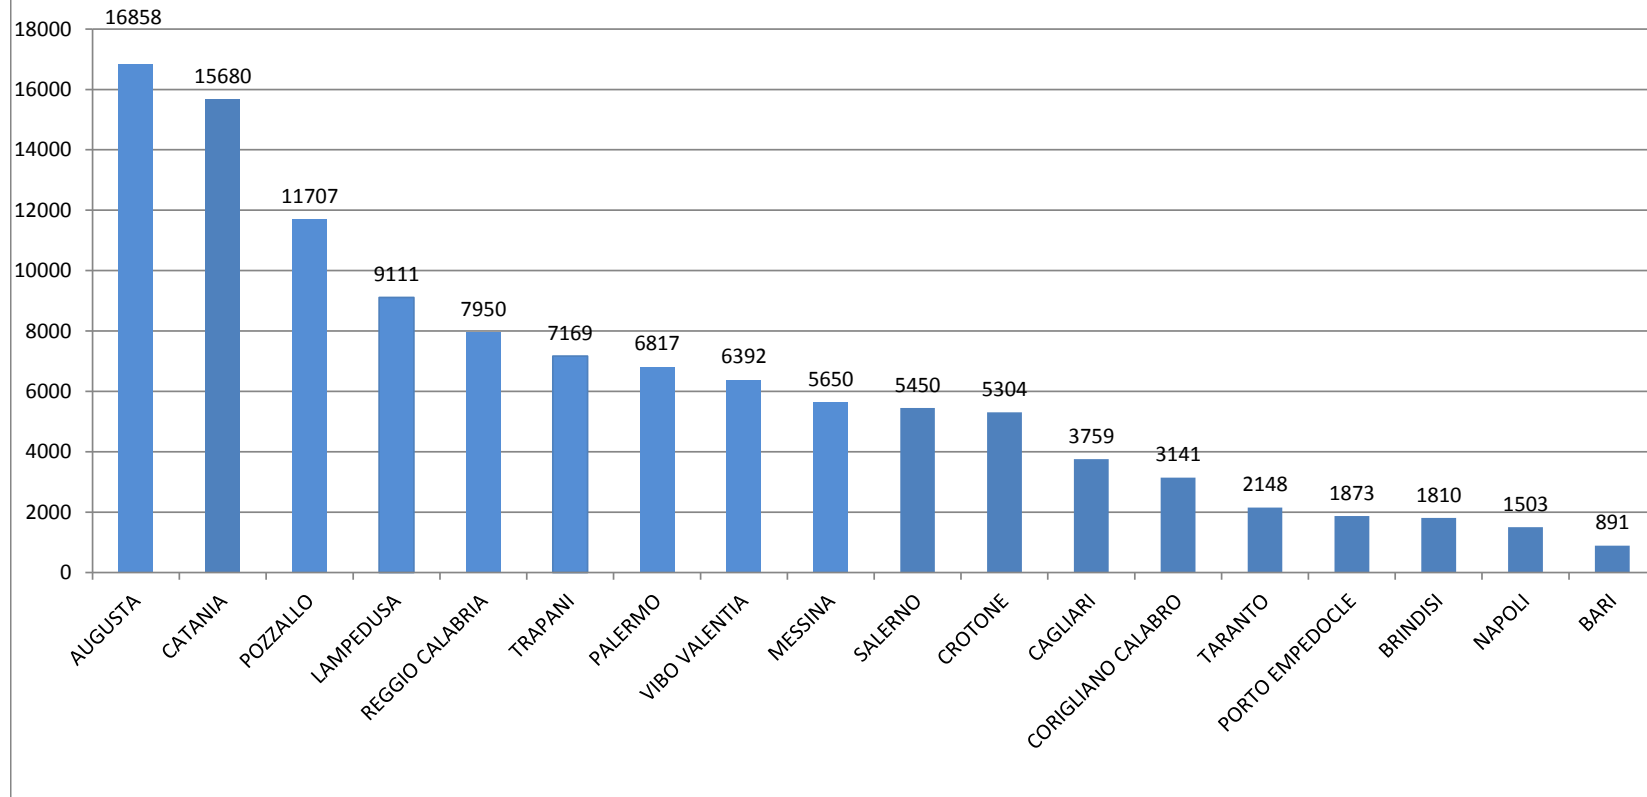

Il grafico illustra la situazione relativa al numero dei migranti sbarcati a decorrere dal 1 gennaio 2018 fino al 3 gennaio 2018* comparati con i dati riferiti allo stesso periodo degli anni 2016 e 2017

*I dati si riferiscono agli eventi di sbarco rilevati entro le ore 8:00 del giorno di riferimento

Fonte: Dipartimento della Pubblica sicurezza

Migranti sbarcati - confronto corrispondente periodo anno precedente

*Fonte: Dipartimento della Pubblica sicurezza

Comparazione migranti sbarcati negli anni 2016/2017/2018

2016: 181.436

2017: 119.369

2018: 0 (dato al 3 gennaio 2018)

*Fonte: Dipartimento della Pubblica sicurezza

Porti maggiormente interessati dagli sbarchi dal 01/01/2017 al 03/01/2018

*Fonte: Dipartimento della Pubblica sicurezza

Nazionalità dichiarate al momento dello sbarco anno 2017 (aggiornato al 31/12/2017)	
Nigeria	18.158
Guinea	9.701
Costa d'Avorio	9.507
Bangladesh	9.009
Mali	7.118
Eritrea	7.052
Sudan	6.221
Tunisia	6.151
Marocco	6.003
Senegal	6.000
<i>altre*</i>	34.449
Totale	119.369