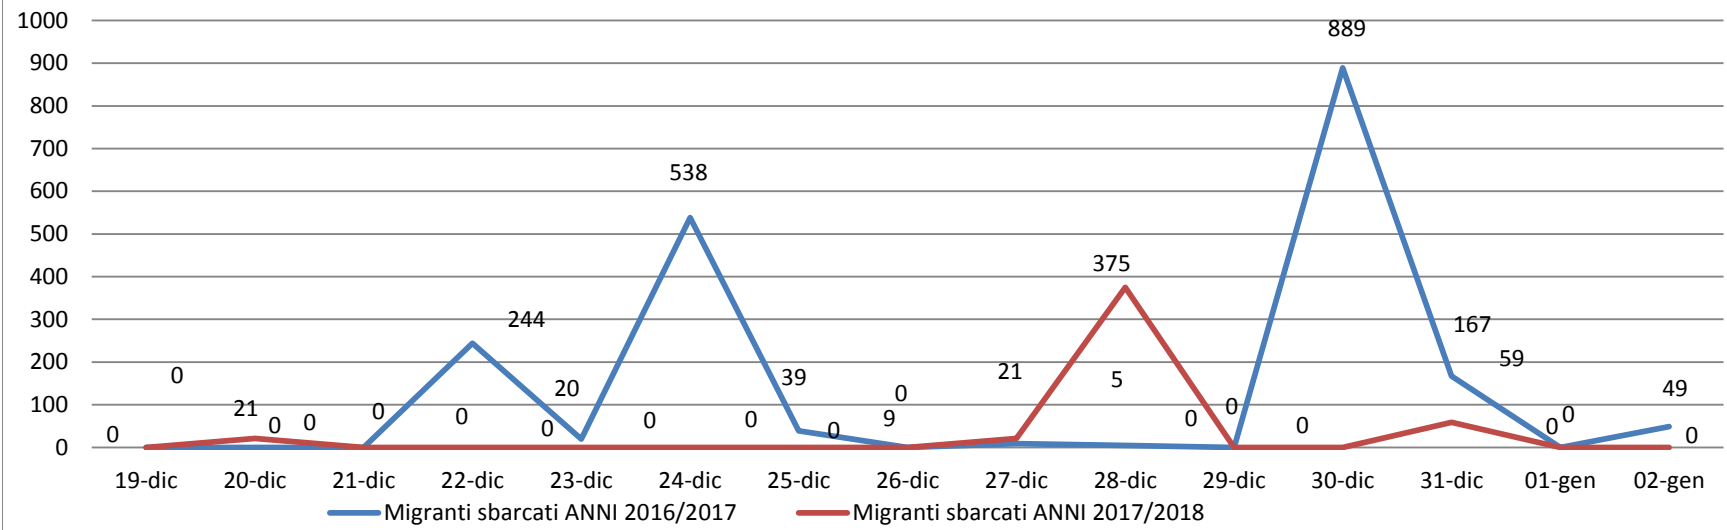

Il grafico illustra la situazione relativa al numero dei migranti sbarcati a decorrere dal 1 gennaio 2018 fino al 3 gennaio 2018* comparati con i dati riferiti allo stesso periodo degli anni 2016 e 2017

*I dati si riferiscono agli eventi di sbarco rilevati entro le ore 8:00 del giorno di riferimento

Fonte: Dipartimento della Pubblica sicurezza

Migranti sbarcati - confronto corrispondente periodo anno precedente

*Fonte: Dipartimento della Pubblica sicurezza

Comparazione migranti sbarcati negli anni 2016/2017/2018

2016: 181.436

2017: 119.369

2018: 0 (dato al 3 gennaio 2018)

*Fonte: Dipartimento della Pubblica sicurezza

Porti maggiormente interessati dagli sbarchi dal 01/01/2017 al 03/01/2018

*Fonte: Dipartimento della Pubblica sicurezza

Nazionalità dichiarate al momento dello sbarco anno 2017 (aggiornato al 31/12/2017)	
Nigeria	18.158
Guinea	9.701
Costa d'Avorio	9.507
Bangladesh	9.009
Mali	7.118
Eritrea	7.052
Sudan	6.221
Tunisia	6.151
Marocco	6.003
Senegal	6.000
<i>altre*</i>	34.449
Totale	119.369