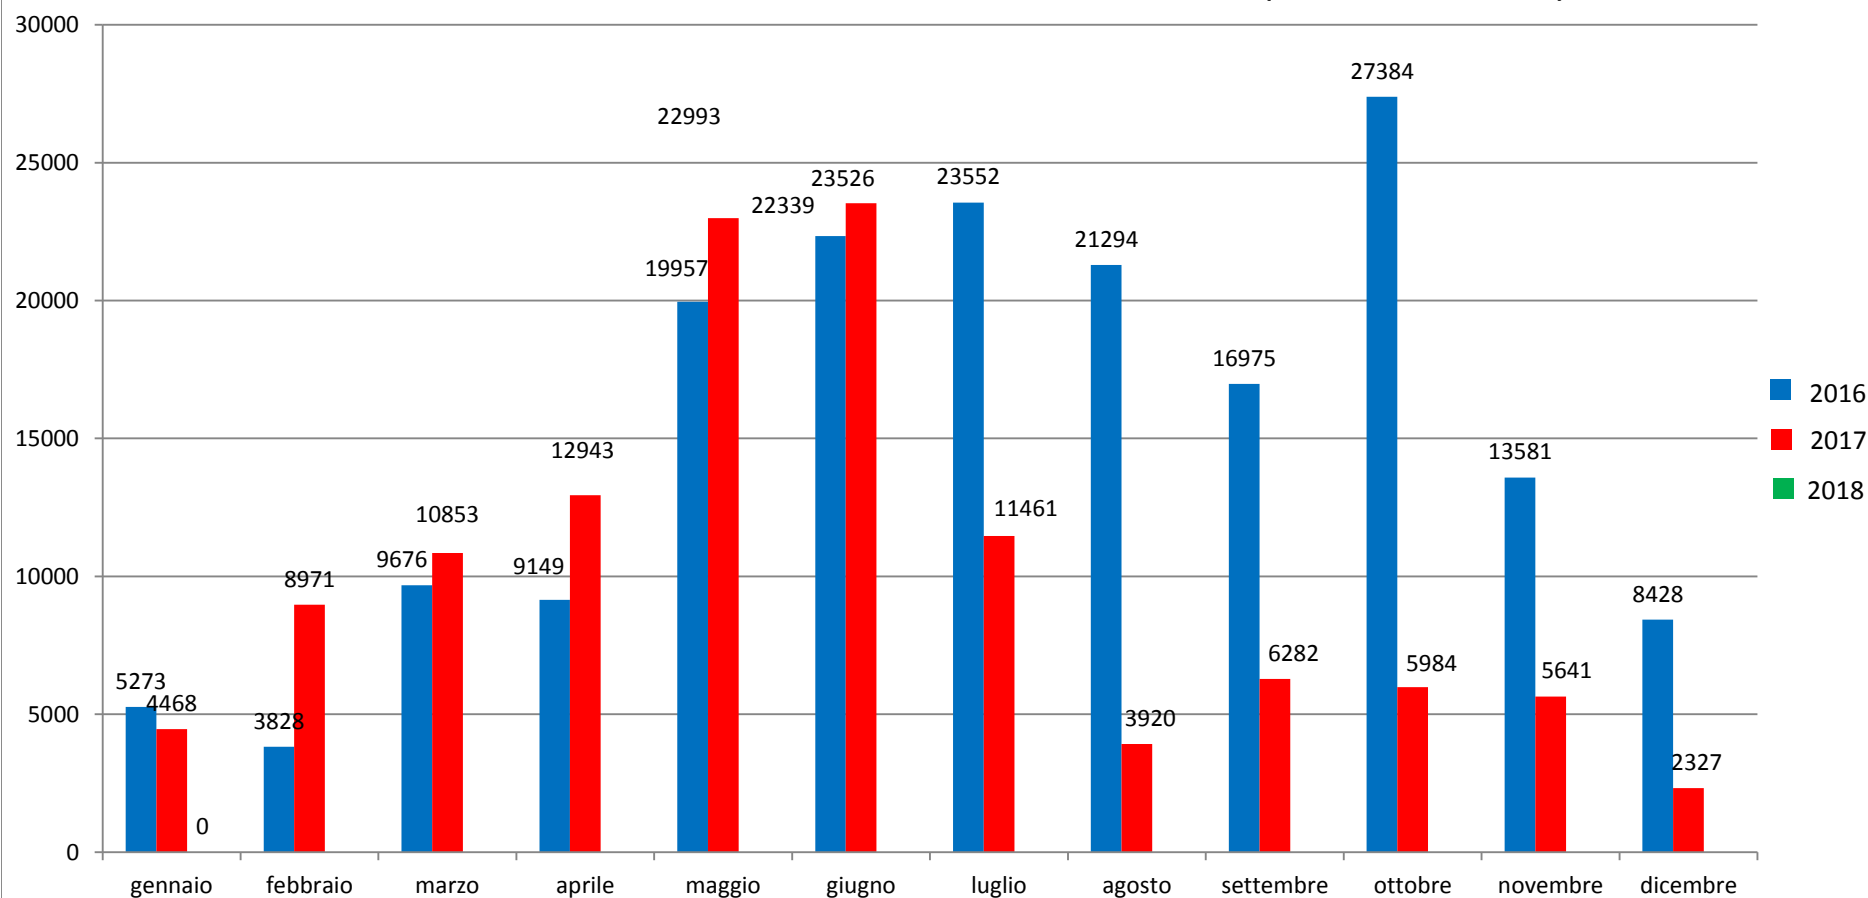

Il grafico illustra la situazione relativa al numero dei migranti sbarcati a decorrere dal 1 gennaio 2018 fino al 3 gennaio 2018* comparati con i dati riferiti allo stesso periodo degli anni 2016 e 2017

*I dati si riferiscono agli eventi di sbarco rilevati entro le ore 8:00 del giorno di riferimento

Fonte: Dipartimento della Pubblica sicurezza

Migranti sbarcati - confronto corrispondente periodo anno precedente

*Fonte: Dipartimento della Pubblica sicurezza

Comparazione migranti sbarcati negli anni 2016/2017/2018

2016: 181.436

2017: 119.369

2018: 0 (dato al 3 gennaio 2018)

*Fonte: Dipartimento della Pubblica sicurezza

Porti maggiormente interessati dagli sbarchi dal 01/01/2017 al 03/01/2018

*Fonte: Dipartimento della Pubblica sicurezza

Nazionalità dichiarate al momento dello sbarco anno 2017 (aggiornato al 31/12/2017)	
Nigeria	18.158
Guinea	9.701
Costa d'Avorio	9.507
Bangladesh	9.009
Mali	7.118
Eritrea	7.052
Sudan	6.221
Tunisia	6.151
Marocco	6.003
Senegal	6.000
<i>altre*</i>	34.449
Totale	119.369