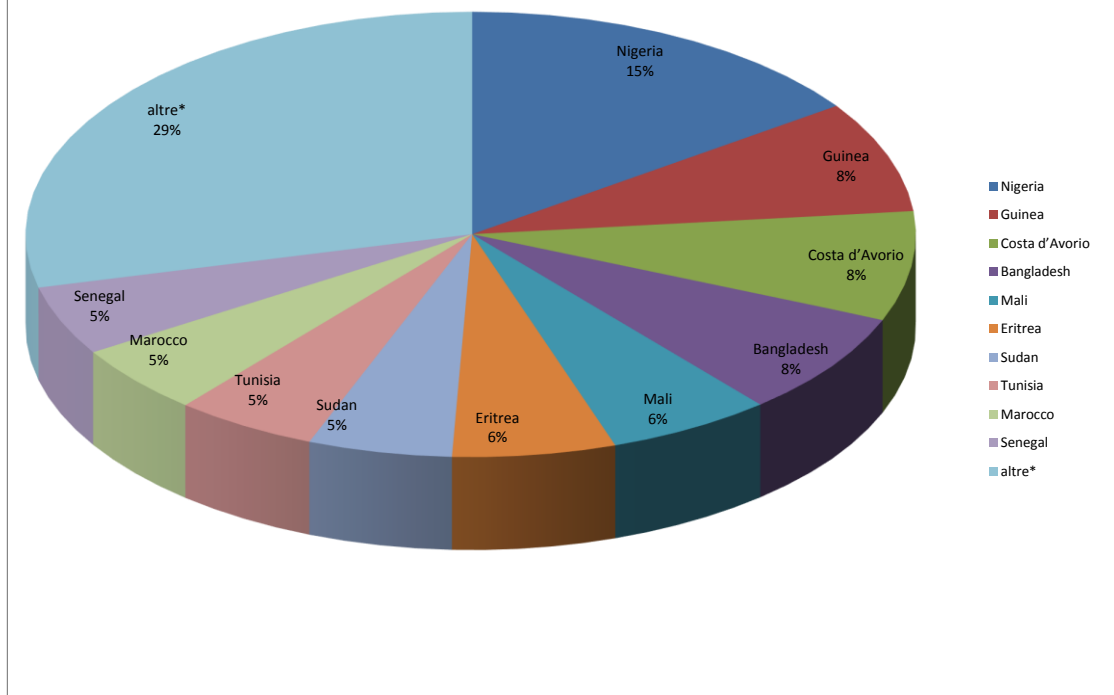

Il grafico illustra la situazione relativa al numero dei migranti sbarcati a decorrere dal 1 gennaio 2018 fino al 3 gennaio 2018* comparati con i dati riferiti allo stesso periodo degli anni 2016 e 2017

*Fonte: Dipartimento della Pubblica sicurezza

Comparazione migranti sbarcati negli anni 2016/2017/2018

2016: 181.436

2017: 119.369

2018: 0 (dato al 3 gennaio 2018)

*Fonte: Dipartimento della Pubblica sicurezza

Porti maggiormente interessati dagli sbarchi dal 01/01/2017 al 03/01/2018

*Fonte: Dipartimento della Pubblica sicurezza

Nazionalità dichiarate al momento dello sbarco anno 2017 (aggiornato al 31/12/2017)	
Nigeria	18.158
Guinea	9.701
Costa d'Avorio	9.507
Bangladesh	9.009
Mali	7.118
Eritrea	7.052
Sudan	6.221
Tunisia	6.151
Marocco	6.003
Senegal	6.000
<i>altre*</i>	34.449
Totale	119.369

*il dato potrebbe ricomprendere immigrati per i quali sono ancora in corso le attività di identificazione

Fonte: Dipartimento della Pubblica sicurezza

Nazionalità dichiarate al momento dello sbarco al 31/12/2017